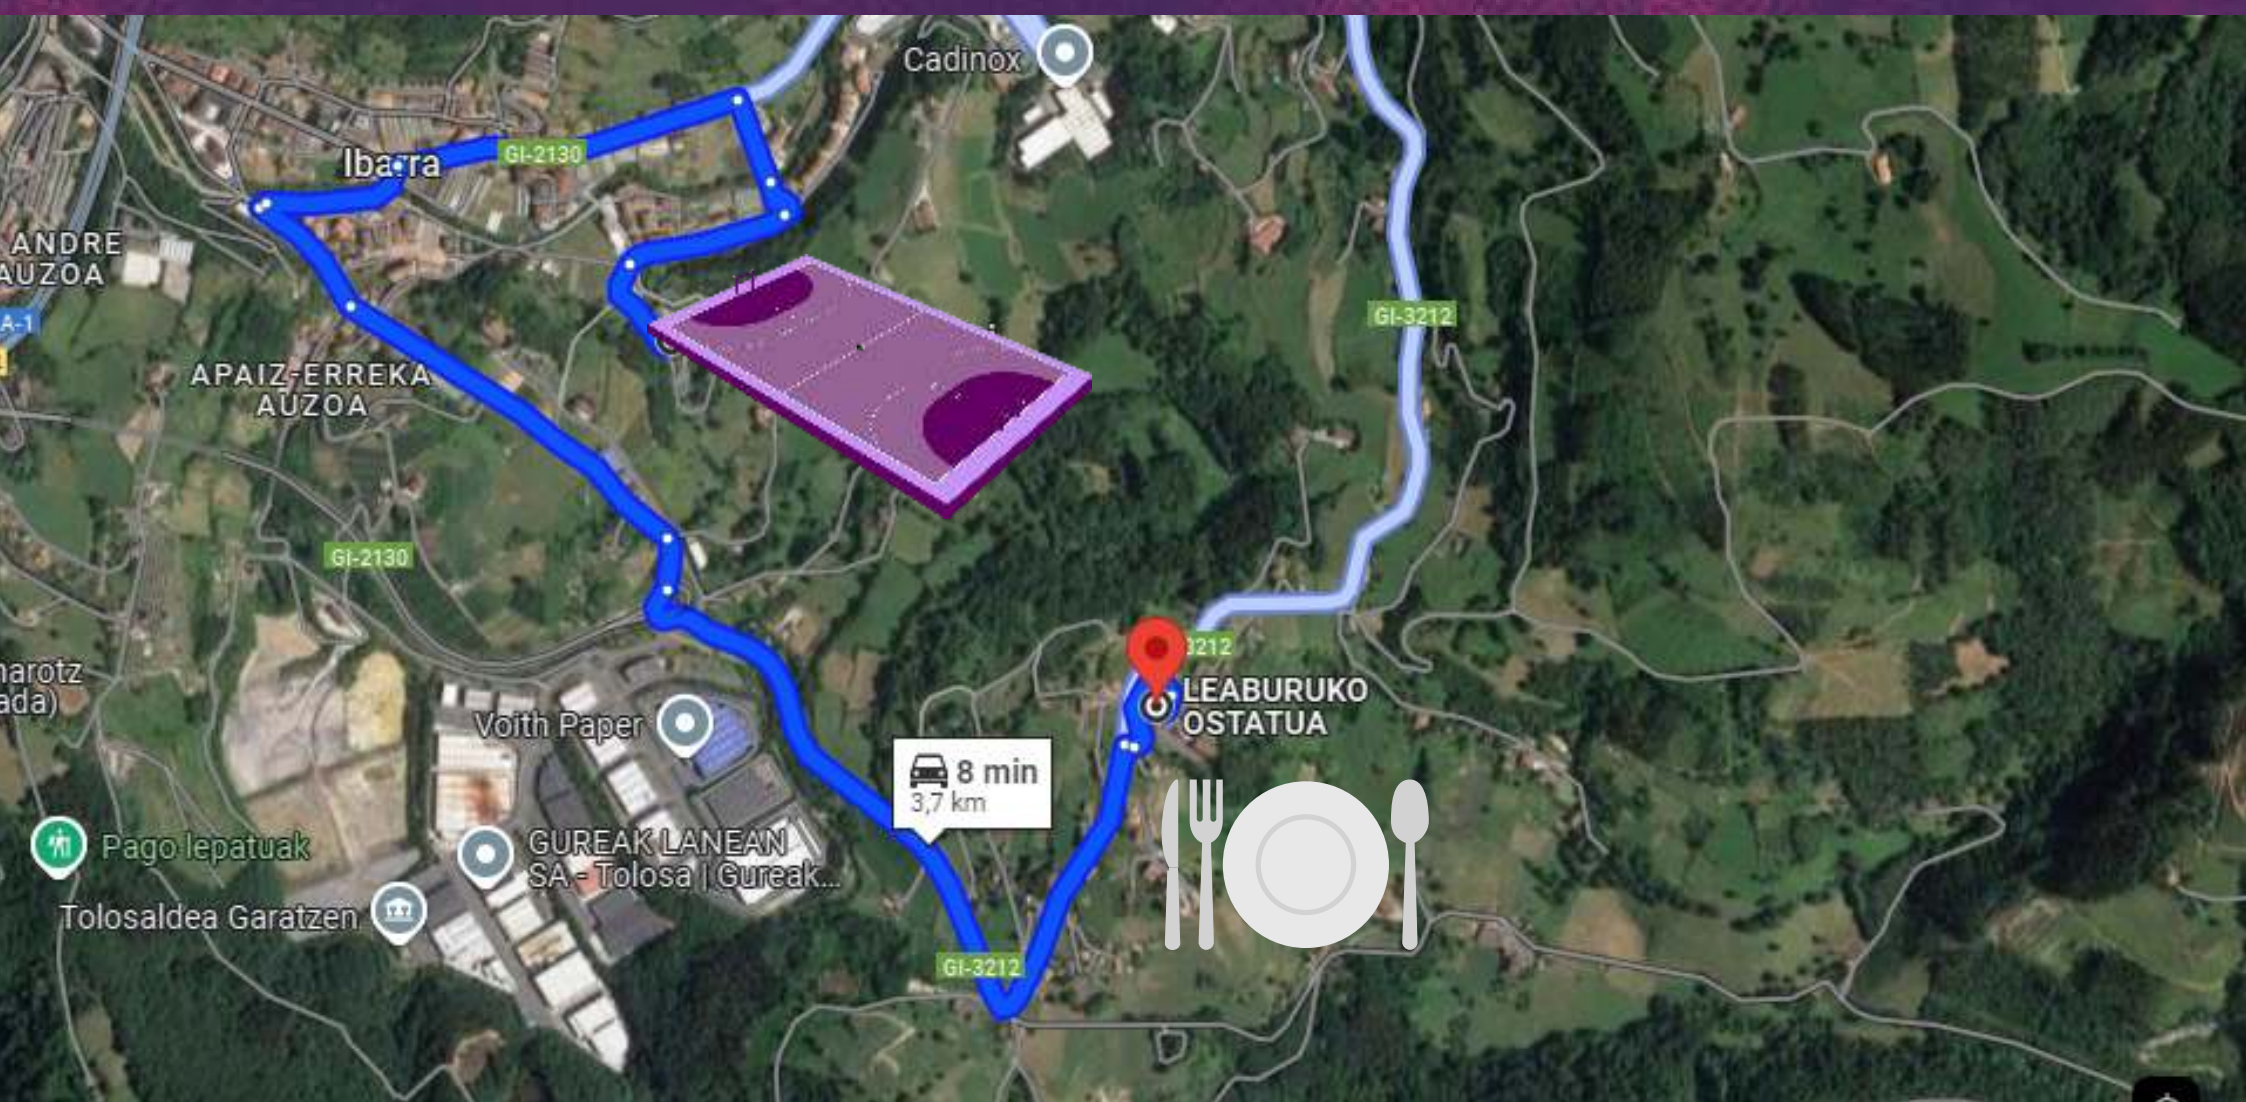

SAN BARTOLOME KALEA, 5,
20400 IBARRA, GIPUZKOA, ESPAÑA

EGUZKILORETABERNA.ES

300 M.

4 M.

GIPUZKOA **KIROLAK**

IBARRAKO
UDALA

PARAJE ZORAGARRI
BATEAN MENU GOXO BAT
JATEKO AUKERA ONA.

UNA OPCIÓN TRANQUILA
PARA COMER UN BUEN
MENÚ CON INMEJORABLES
VISTAS

LEABURUKO **OSTATUA**
Peñascal 

943 674 277

PLAZA URROPE, S/N, 20491 LEABURU,
GIPUZKOA

[SITES.GOOGLE.COM/A/OSTATUA.COM
/OSTATUA/](https://sites.google.com/a/ostatua.com/ostatua/)

4 KM.

8 M.

GIPUZKOA **KIROLAK**