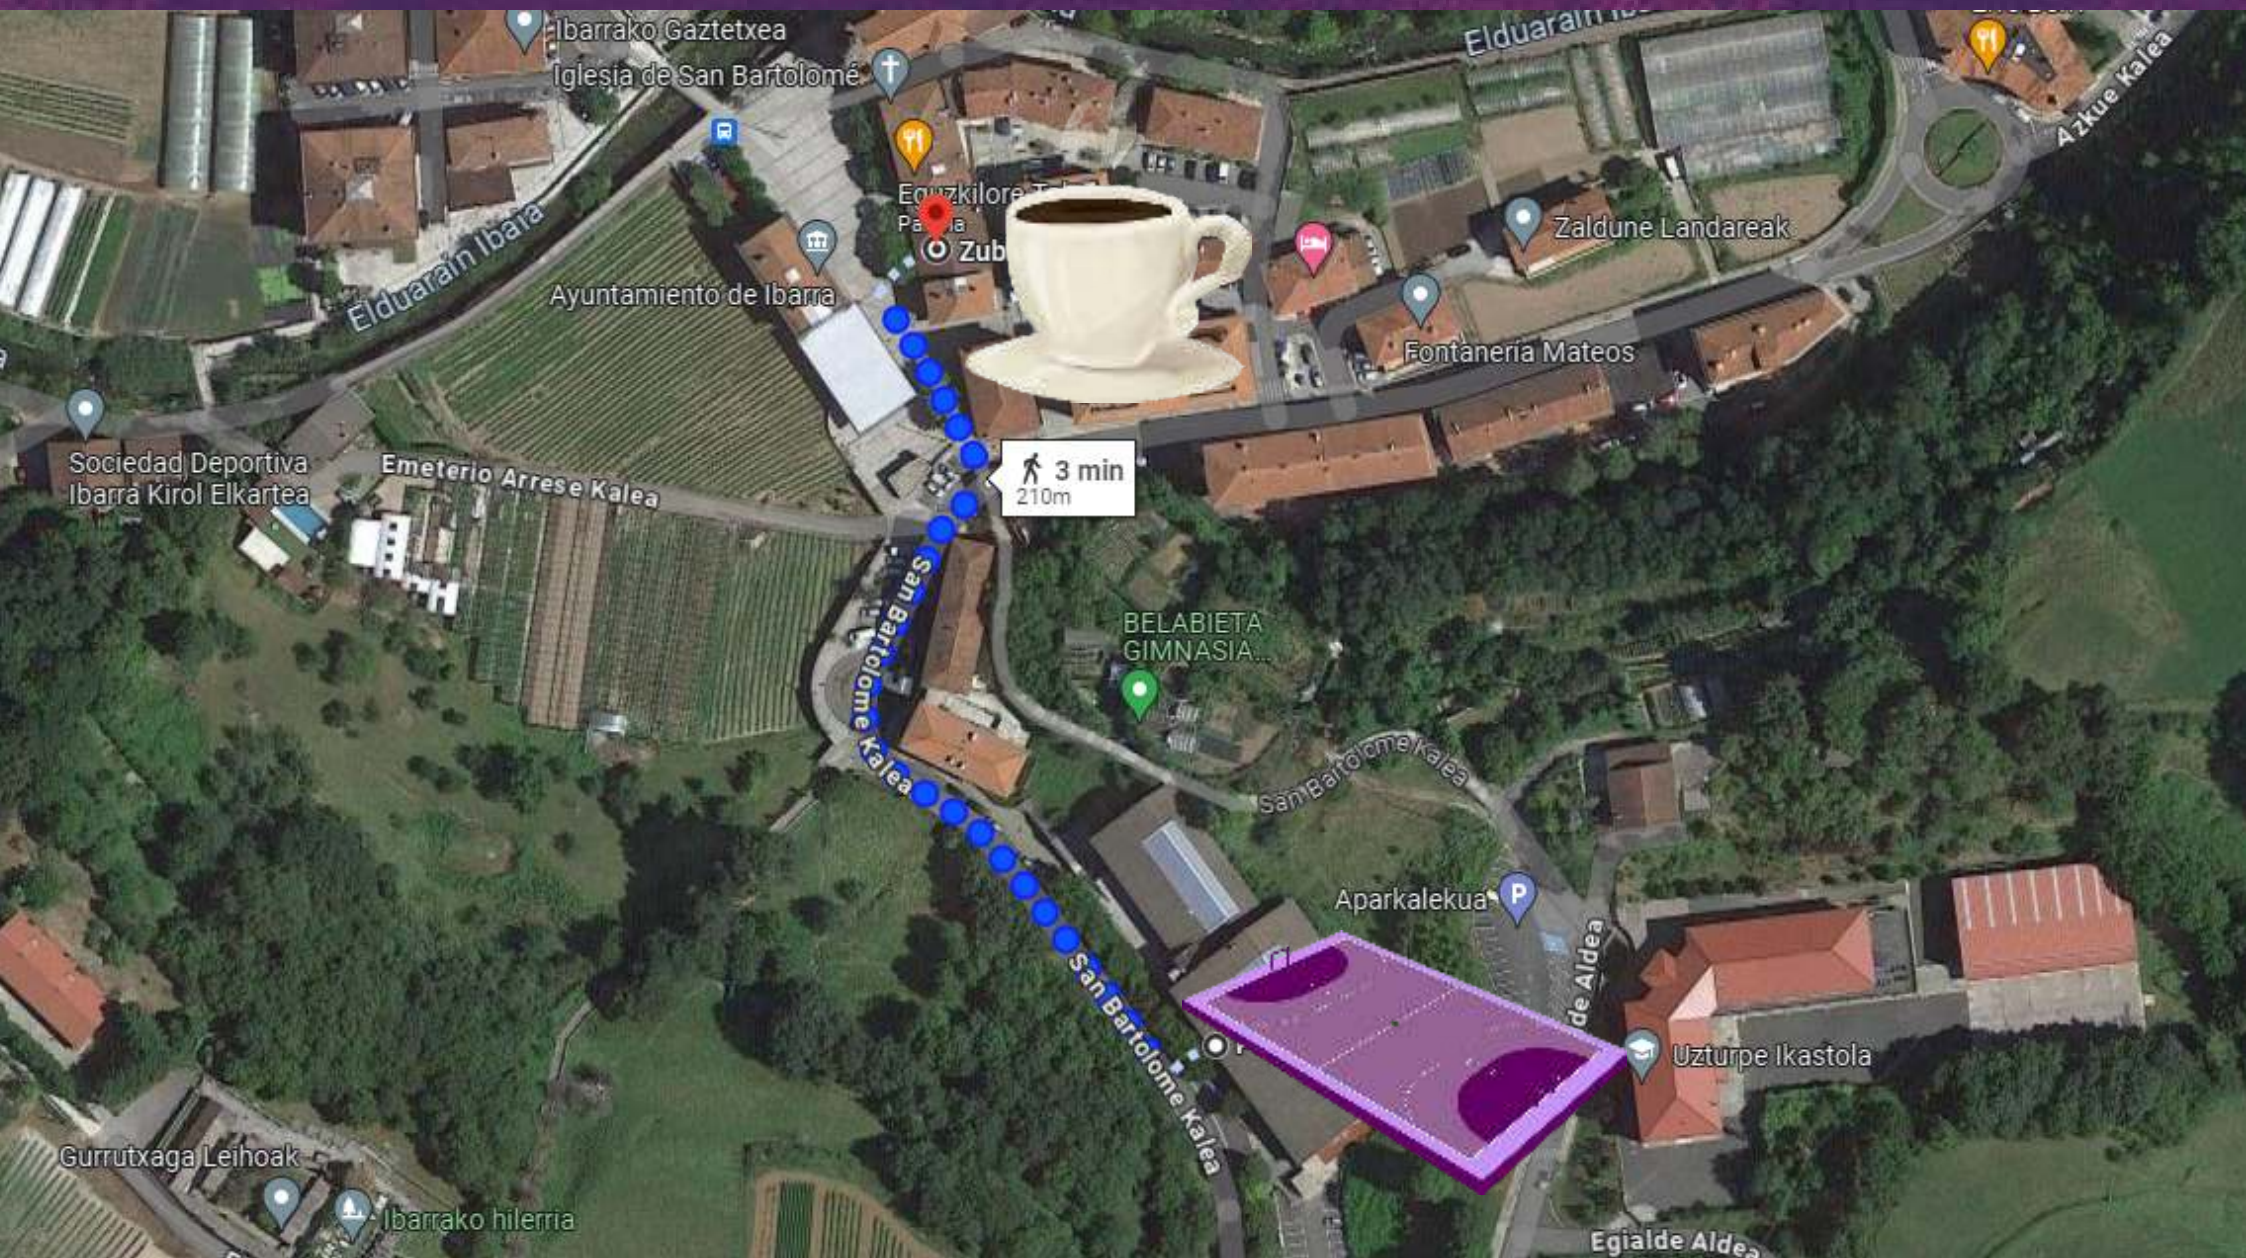

KAFE BAT HAR
DEZAKEZU PARTIDA
HASI AURRETIK...

PUEDES TOMAR UN
CAFÉ ANTES DEL
PARTIDO EN...

ZUBIAURRE TABERNA

943 675 742

SAN BARTOLOME KALEA, 7,
20400 IBARRA, GIPUZKOA, ESPAÑA

210 M.

3 M.

GIPUZKOA **KIROLAK**

IBARRAKO
UDALA